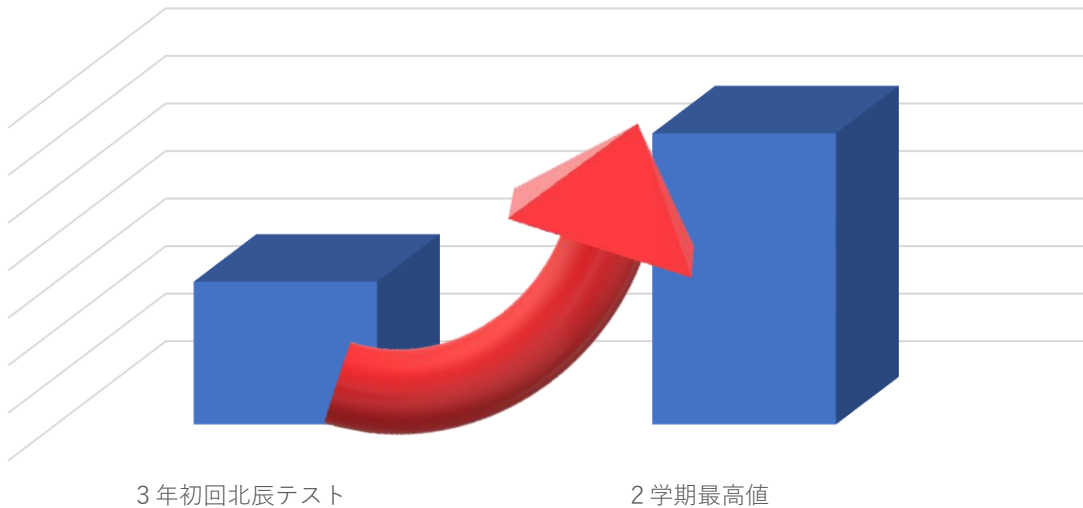

# 今年も偏差値急上昇者多数!

北辰テスト成績推移

3年初回北辰テスト

2学期最高値

3年初回北辰テスト成績

49.6  
64.9  
52.5  
36.6  
59.0  
52.8  
48.1  
63.1  
43.9  
58.0  
58.8  
51.9  
39.5  
40.7  
44.8  
57.3  
57.8

(3科 私立志望)

2学期北辰最高値