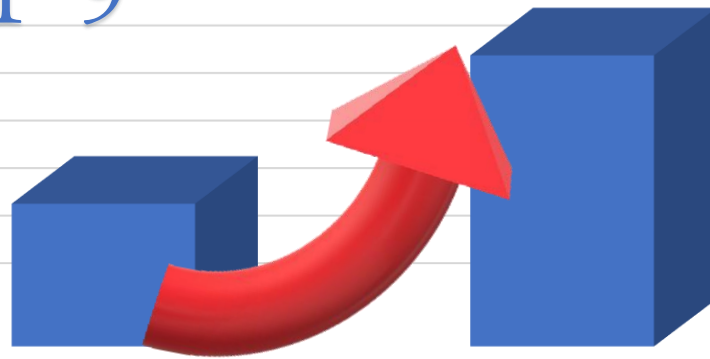

今年も偏差値急上昇者多数！

北辰テスト成績推移

2019

3年初回北辰テスト

2学期最高値

3年初回北辰テスト成績

53.2
52.0
46.1
43.4
59.0
62.9
48.9
43.0
57.6
43.4
48.7
65.5
54.7
58.3
51.8
57.7
44.8
35.6
56.8
58.2

2学期北辰最高値

61.9
56.2
53.7
55.6
65.1
71.3
57.2
52.5
68.8
54.2
56.0
70.2
61.3
64.3
57.3
65.6
47.6
42.0
64.6
65.3

5科目UP

8.7
4.2
7.6
12.2
6.1
8.4
8.3
9.5
11.2
10.8
7.3
4.7
6.6
6.0
5.5
7.9
2.8
6.4
7.8
7.1

塾生全員が成績上昇！ 5科目平均7.4UP！