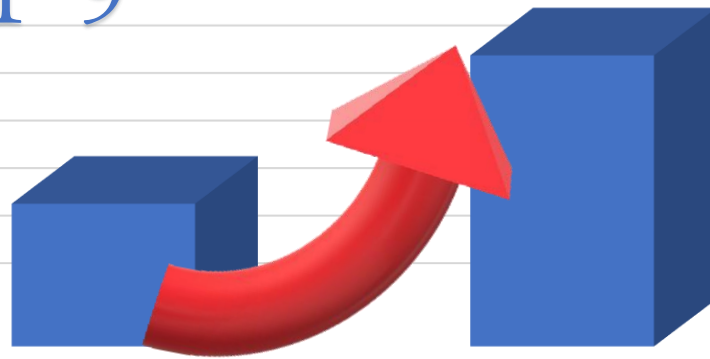

今年も偏差値急上昇者多数！

北辰テスト成績推移

2019

3年初回北辰テスト

2学期最高値

3年初回北辰テスト成績

53.2
52.0
46.1
43.4
59.0
62.9
48.9
43.0
57.6
43.4
48.7
65.5
54.7
58.3
51.8
57.7
44.8
35.6
56.8
58.2

2学期北辰最高値

61.9
56.2
53.7
55.6
65.8
71.3
63.5
52.5
68.8
54.2
58.6
70.2
61.3
64.3
58.5
67.0
47.6
42.0
64.6
66.5

5科目UP

8.7
4.2
7.6
12.2
6.8
8.4
14.6
9.5
11.2
10.8
9.9
4.7
6.6
6.0
6.7
9.3
2.8
6.4
7.8
8.3

塾生全員が成績上昇！ 5科目平均8.09UP！